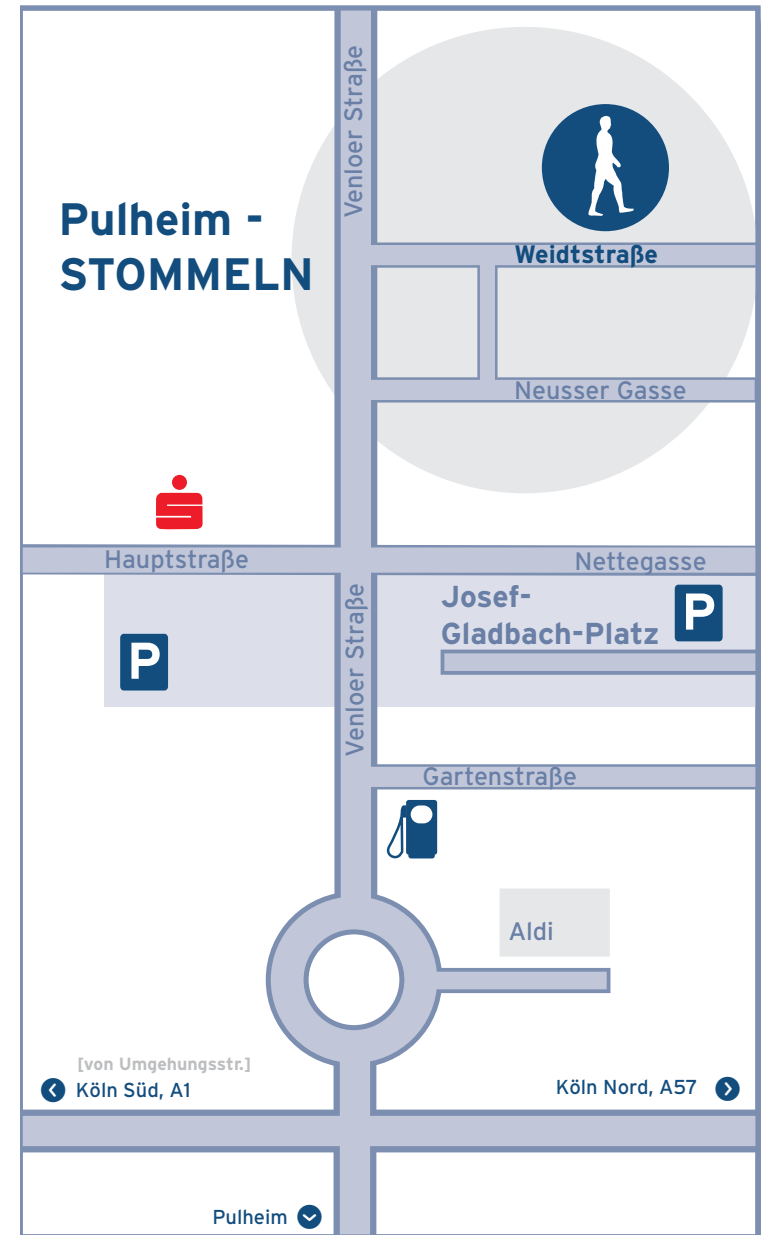

# Anfahrt

**Guido Plump GmbH**

Weidtstraße 3 | 50259 Pulheim - Stommeln | Tel 0 22 38\_92 51 00 | Fax 0 22 38\_92 51 61 | ich@guidoplump.de | www.guidoplump.de